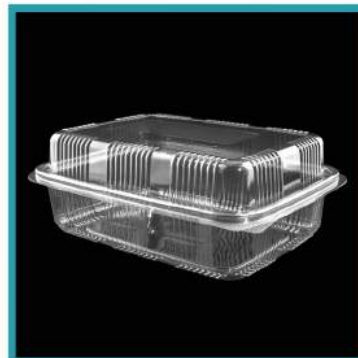

1721 – 1250 CC Rectangular Dome Lid

Color: Transparente
Raw Materials: Pet
Pieces In a Box : 400