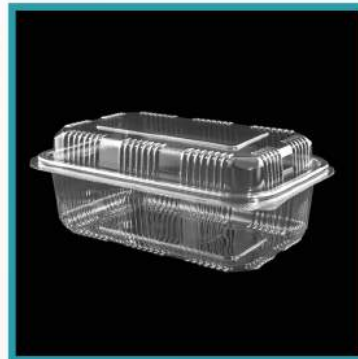

1421 – 750 CC Rectangular Dome Lid

Color: Transparente
Raw Materials: Pet
Pieces In a Box : 600

1431 – 1000 CC Rectangular Flat Lid

Color: Transparente
Raw Materials: Pet
Pieces In a Box : 600

1441 – 1000 CC Rectangular Dome Lid